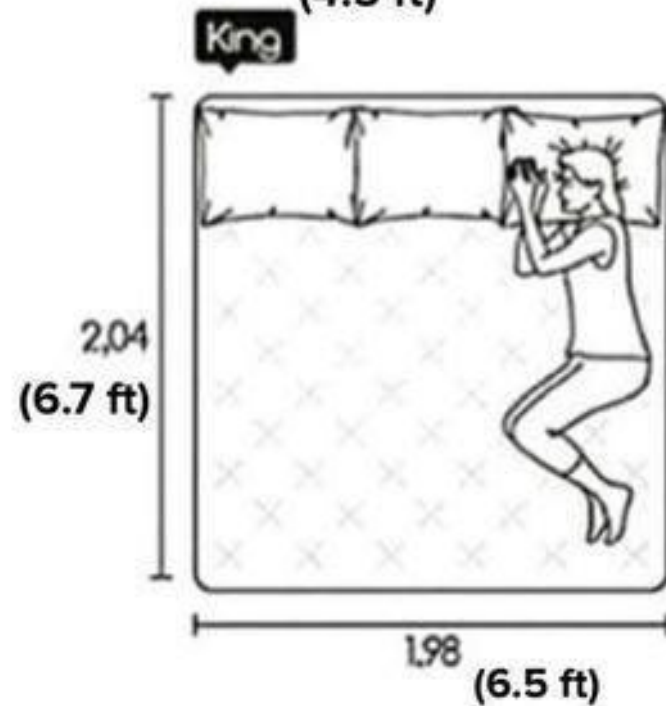

construcaocivil

أسس التصميم الداخلي

٢٠٢١ / ٢٠٢٠

مقدمة عامة

فرش الفراغات الداخلية

PRINCIPALS
INTERIOR DESIGN

المراجع: