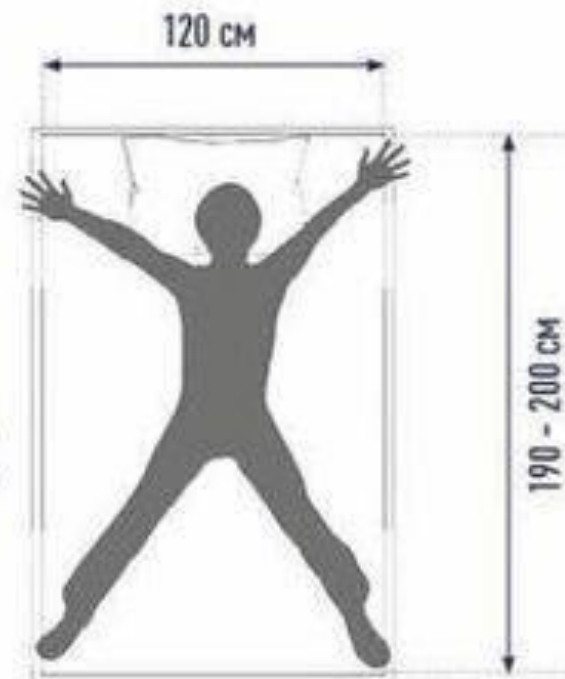

BED MATTRESS SIZE	
SINGLE	w 950 - 1050 mm
SEMIDouble	w 1150 - 1250 mm
DOUBLE	w 1350 - 1450 mm
QUEEN	w 1550 - 1650 mm
KING	w 1850 - 1950 mm

أسس التصميم الداخلي

٢٠٢١ / ٢٠٢٠

مقدمة عامة

فرش الفراغات الداخلية

PRINCIPALS
INTERIOR DESIGN

المراجع:

односпальная

двуспальная

полутороспальная

двуспальная

أسس التصميم الداخلي

٢٠٢١ / ٢٠٢٠

مقدمة عامة

Ergonomia :: Distância ideal entre o sofá e a TV

SCREEN
SIZE

VIEWING
DISTANCE FROM
SOFA TO TV

40 inches

5 to 8 feet

46 inches

6 to 10 feet

52 inches