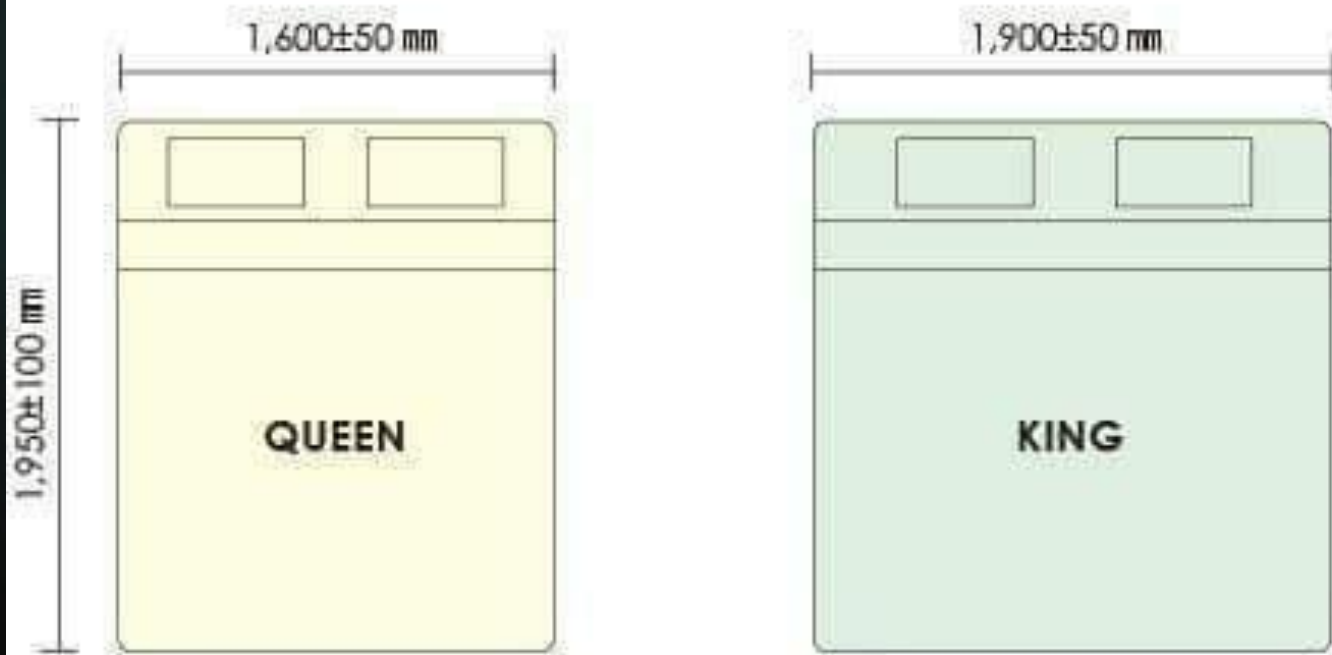

BED MATTRESS SIZE	
SINGLE	w 950 - 1050 mm
SEMIDouble	w 1150 - 1250 mm
DOUBLE	w 1350 - 1450 mm
QUEEN	w 1550 - 1650 mm
KING	w 1850 - 1950 mm

أسس التصميم الداخلي

٢٠٢١ / ٢٠٢٠

مقدمة عامة

فرش الفراغات الداخلية

PRINCIPALS
INTERIOR DESIGN