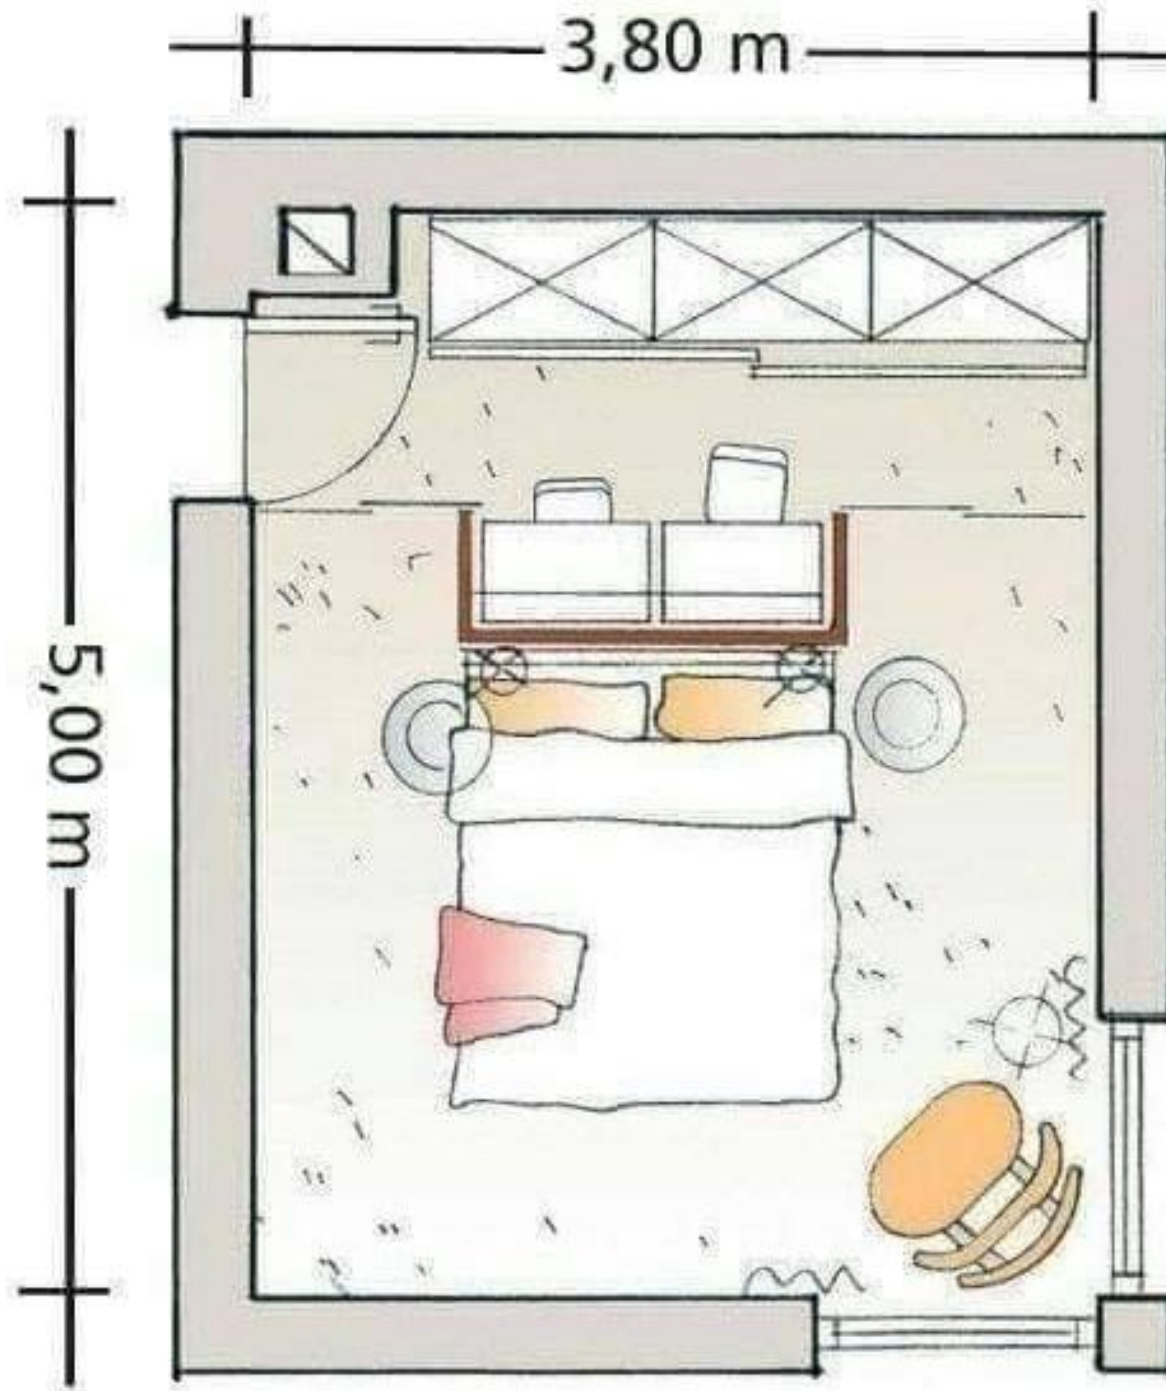

BED MATTRESS SIZE	
SINGLE	w 950 - 1050 mm
SEMIDouble	w 1150 - 1250 mm
DOUBLE	w 1350 - 1450 mm
QUEEN	w 1550 - 1650 mm
KING	w 1850 - 1950 mm

أسس التصميم الداخلي

٢٠٢١ / ٢٠٢٠

مقدمة عامة

فرش الفراغات الداخلية

PRINCIPALS
INTERIOR DESIGN

٢٠٢١ / ٢٠٢٠

مقدمة عامة

فرش الفراغات الداخلية

PRINCIPALS
INTERIOR DESIGN

المراجع:

أسس التصميم الداخلي

٢٠٢١ / ٢٠٢٠

مقدمة عامة

فرش الفراغات الداخلية

PRINCIPALS
INTERIOR DESIGN

المراجع:

طريقة حل الغرفة بشكل مختلف

أسس التصميم الداخلي

٢٠٢١ / ٢٠٢٠

مقدمة عامة

فرش الفراغات الداخلية