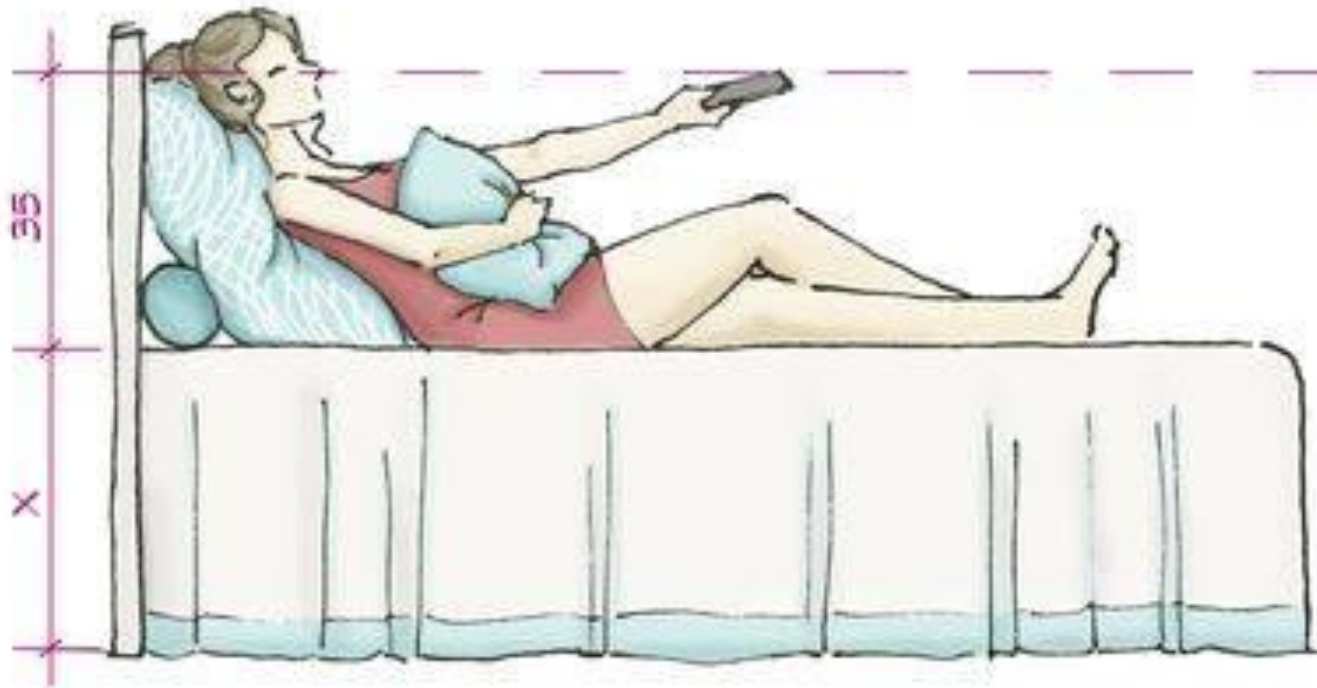

خط الرؤية (النظر)

أسس التصميم الداخلي

٢٠٢١ / ٢٠٢٠

مقدمة عامة

فرش الفراغات الداخلية

PRINCIPALS
INTERIOR DESIGN

المراجع: