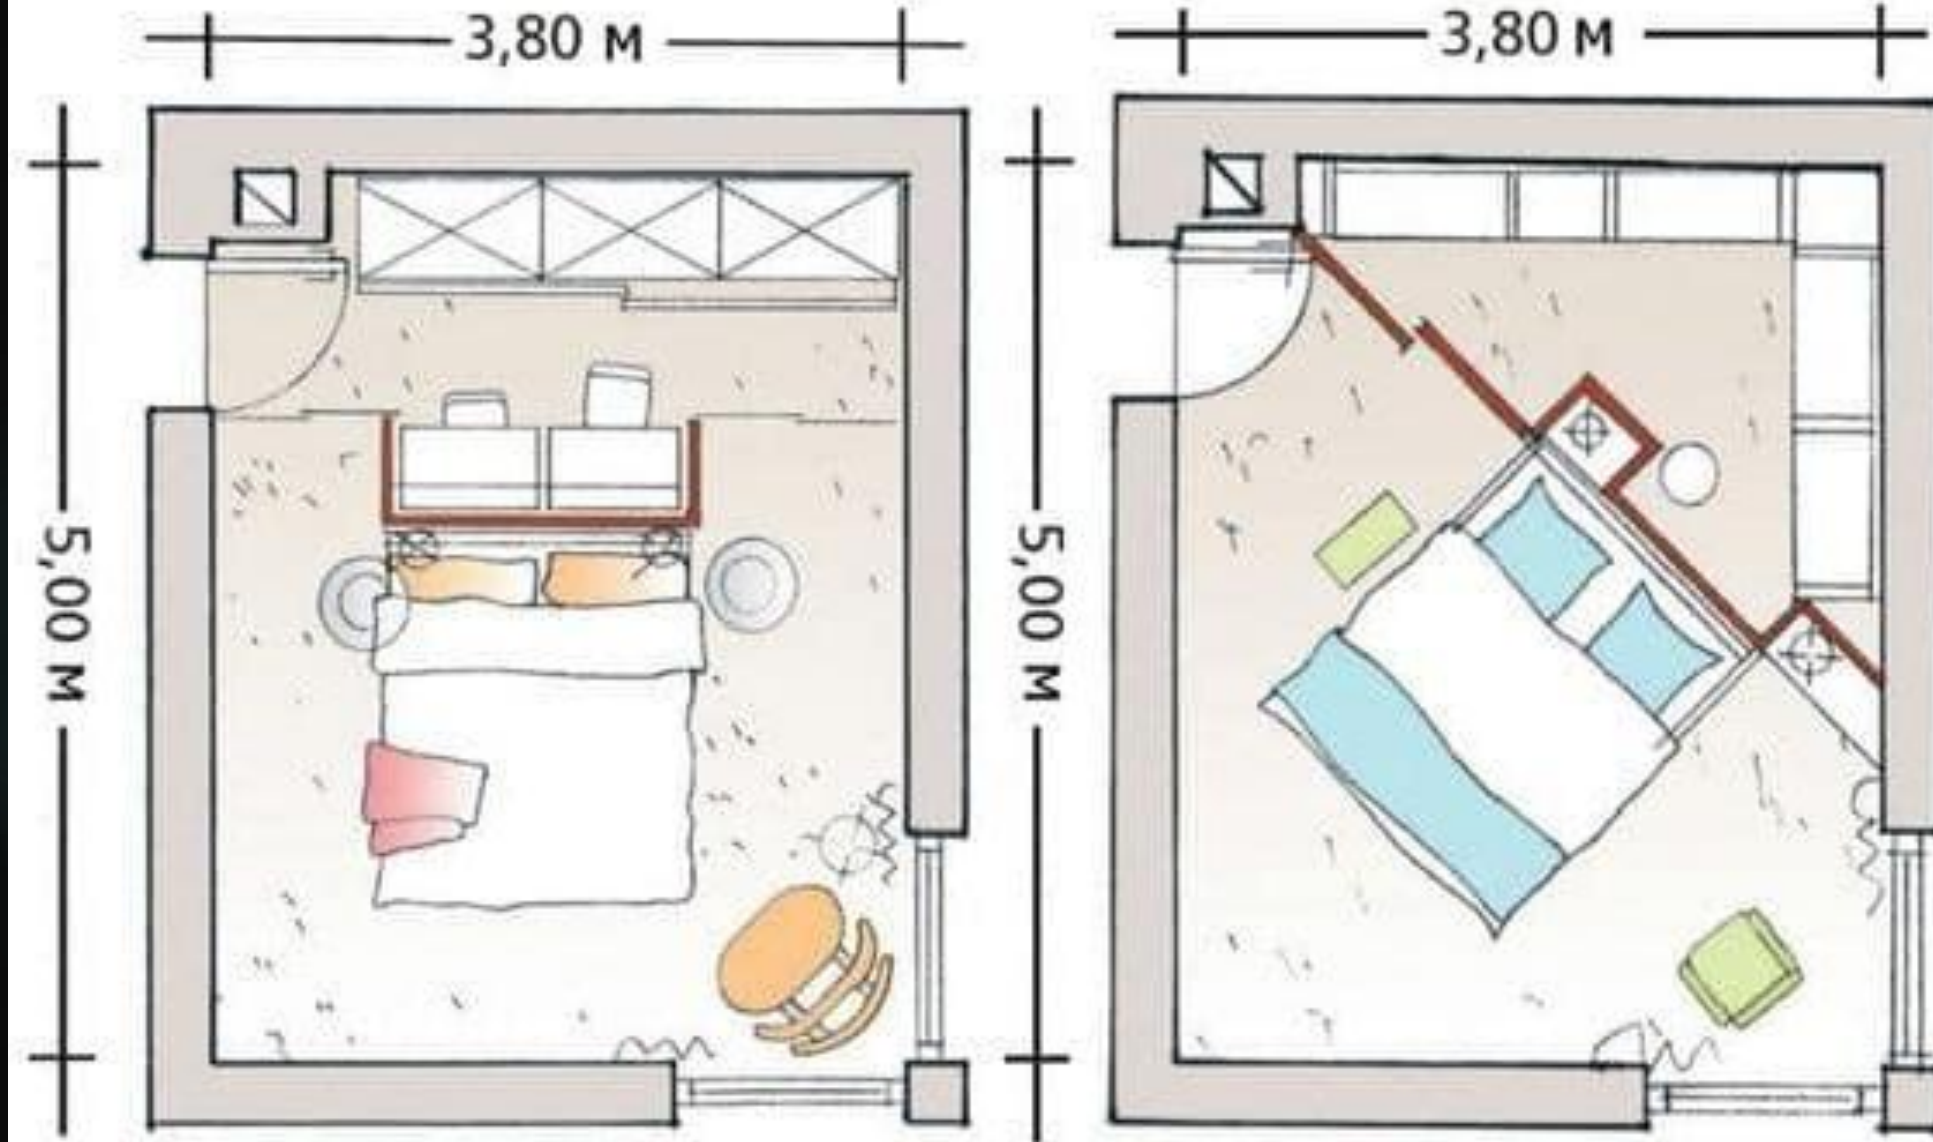

طريقة حل الغرفة بشكل مختلف

أسس التصميم الداخلي

٢٠٢١ / ٢٠٢٠

مقدمة عامة

فرش الفراغات الداخلية

PRINCIPALS
INTERIOR DESIGN

المراجع: