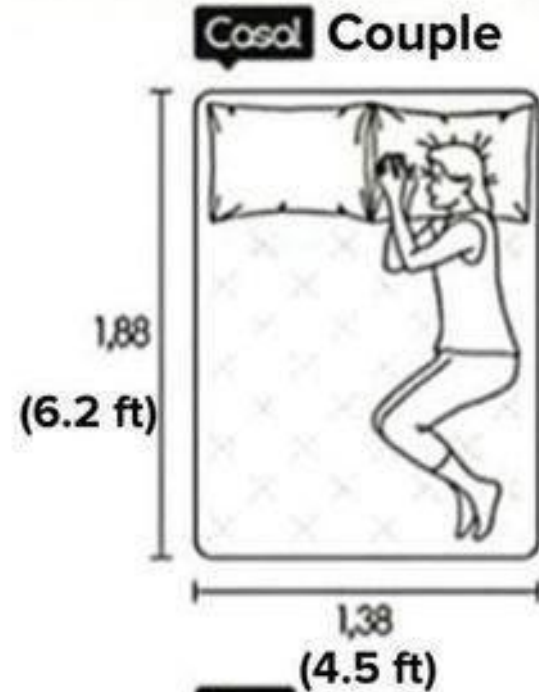

construcaocivil

أسس التصميم الداخلي

٢٠٢١ / ٢٠٢٠

مقدمة عامة

فرش الفراغات الداخلية

PRINCIPALS
INTERIOR DESIGN

المراجع: