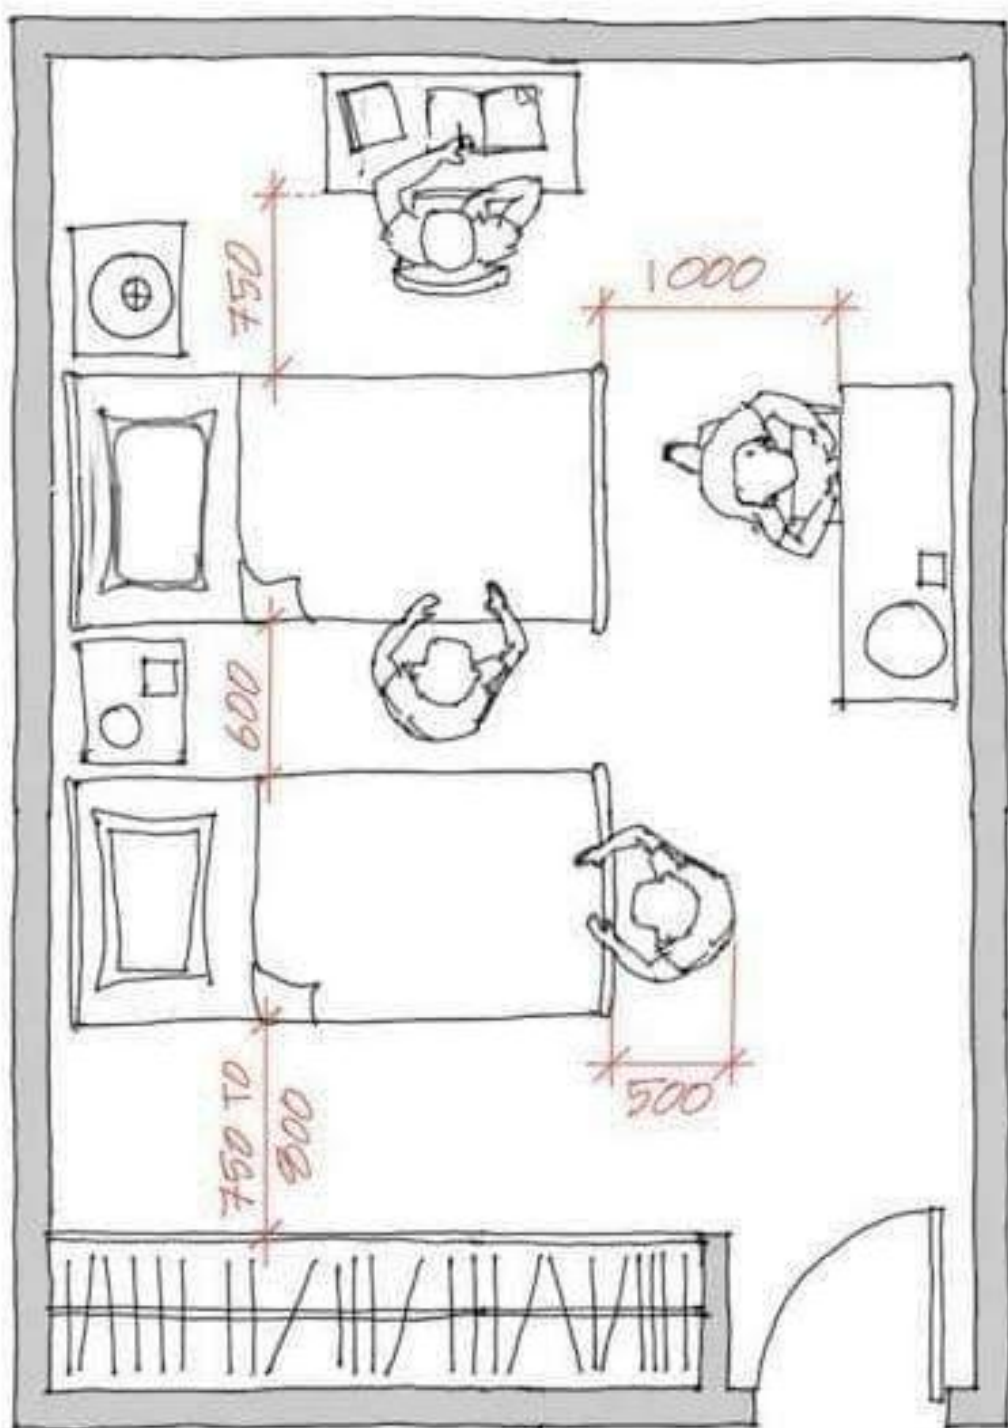

BED MATTRESS SIZE	
SINGLE	w 950 - 1050 mm
SEMIDouble	w 1150 - 1250 mm
DOUBLE	w 1350 - 1450 mm
QUEEN	w 1550 - 1650 mm
KING	w 1850 - 1950 mm

أسس التصميم الداخلي

٢٠٢١ / ٢٠٢٠

مقدمة عامة

فرش الفراغات الداخلية

PRINCIPALS
INTERIOR DESIGN

فرش الفراغات الداخلية

PRINCIPALS
INTERIOR DESIGN

المراجع:

طريقة حل الغرفة بشكل مختلف

أسس التصميم الداخلي

٢٠٢١ / ٢٠٢٠

مقدمة عامة

فرش الفراغات الداخلية

PRINCIPALS
INTERIOR DESIGN

المراجع:

أسس التصميم الداخلي

٢٠٢١ / ٢٠٢٠

مقدمة عامة

فرش الفراغات الداخلية

PRINCIPALS
INTERIOR DESIGN

المراجع:

أسس التصميم الداخلي

٢٠٢١ / ٢٠٢٠

مقدمة عامة

فرش الفراغات الداخلية

PRINCIPALS
INTERIOR DESIGN

المراجع:

فرش شقة كاملة

أسس التصميم الداخلي