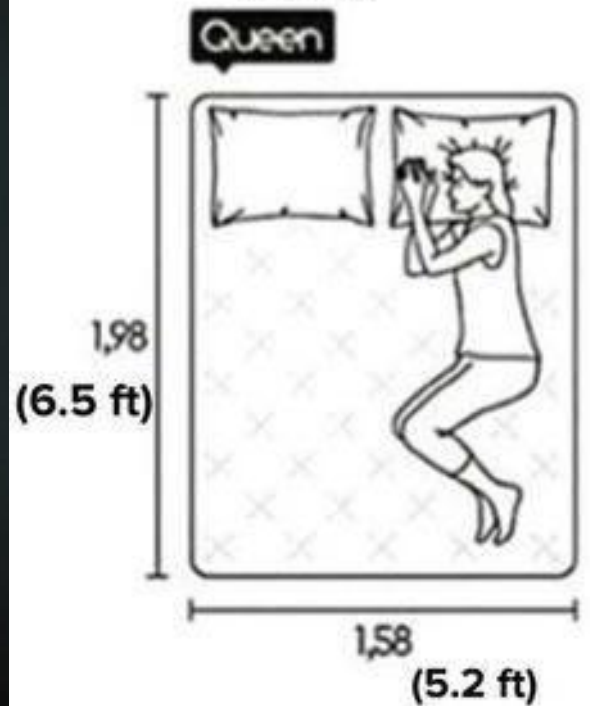

construcaocivil

أسس التصميم الداخلي

٢٠٢١ / ٢٠٢٠

مقدمة عامة

فرش الفراغات الداخلية

PRINCIPALS
INTERIOR DESIGN

المراجع: