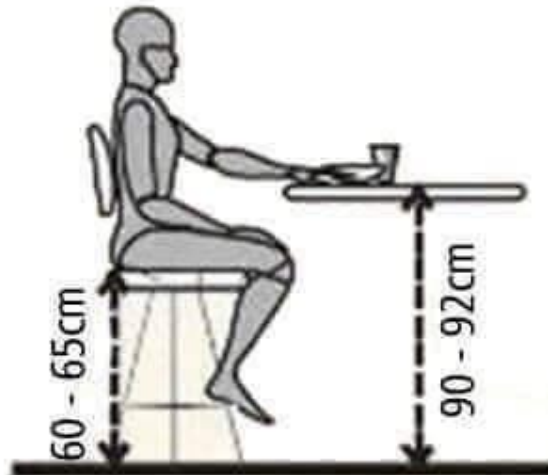

Ergonomia :: Distância ideal entre o sofá e a TV

SCREEN
SIZE

VIEWING
DISTANCE FROM
SOFA TO TV

40 inches

5 to 8 feet

46 inches

6 to 10 feet

52 inches

المسافات البينية

أسس التصميم الداخلي

٢٠٢١ / ٢٠٢٠

مقدمة عامة

فرش الفراغات الداخلية

PRINCIPALS
INTERIOR DESIGN

المراجع:

الأرتفاعات المناسبة