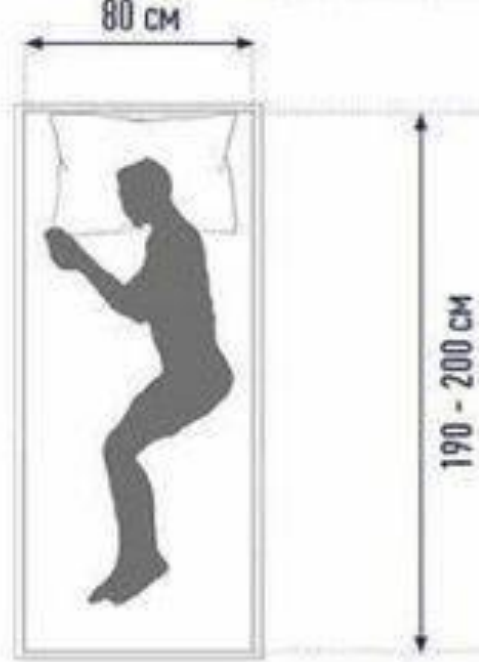

BED MATTRESS SIZE	
SINGLE	w 950 - 1050 mm
SEMIDouble	w 1150 - 1250 mm
DOUBLE	w 1350 - 1450 mm
QUEEN	w 1550 - 1650 mm
KING	w 1850 - 1950 mm

أسس التصميم الداخلي

٢٠٢١ / ٢٠٢٠

مقدمة عامة

فرش الفراغات الداخلية

PRINCIPALS
INTERIOR DESIGN

المراجع:

односпальная

двуспальная

полутороспальная

двуспальная

أسس التصميم الداخلي

٢٠٢١ / ٢٠٢٠

مقدمة عامة